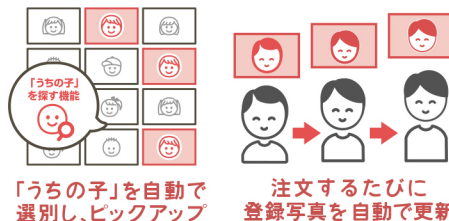

### 保護者

- ・時間や場所を選ばず写真をゆっくりご覧いただけます
- ・現金をお子さまに持たせる必要がなくなります
- ・顔認識AI「うちの子検索」  
でお子さまの写真が簡単に見つかります
- ・写真をご自宅で受け取ることができます

## 保護者さまも満足！販売サイトのサービスクオリティ

### スマホファースト設計

販売サイトアクセス率の7割を占めるスマホの操作性を追求しました。狭い画面でも「探す」「選ぶ」「注文する」を、ストレスなく行うことができます。

### 顔認識AI「うちの子検索」

顔認識のために保護者が特別な作業をする必要はありません。注文した写真から顔認識AI機能が「うちの子」の代表顔写真を選んでくれます。また、注文の度に成長に合わせて、代表顔写真も自動更新されます。